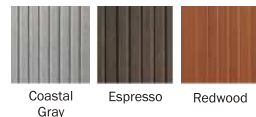

* težina uključujući vodu i 4 odrasle osobe prosječne težine 80 kg

Boje unutarnje obloge:

Boje vanjske obloge:

Boje vanjske obloge:

 **HotSpring®**
Portable Spas

Highlife® Collection